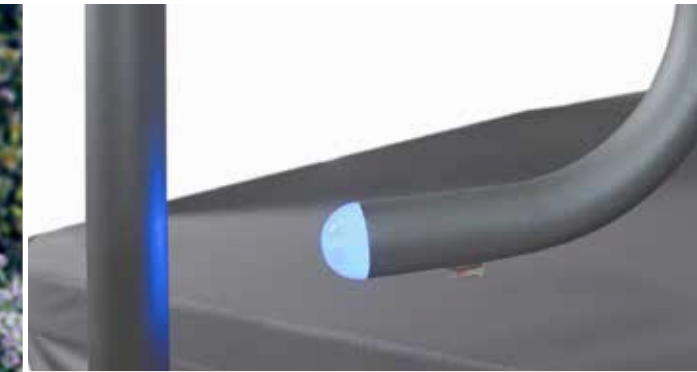

Einstiegshilfe mit LED Beleuchtung

anthrazit

Sorgt für mehr Sicherheit und dient als Hilfe für den Ein- und Ausstieg in Ihren Whirlpool. Mit der integrierten blauen LED Beleuchtung finden Sie auch bei Dunkelheit den richtigen Weg.

€ 279,-