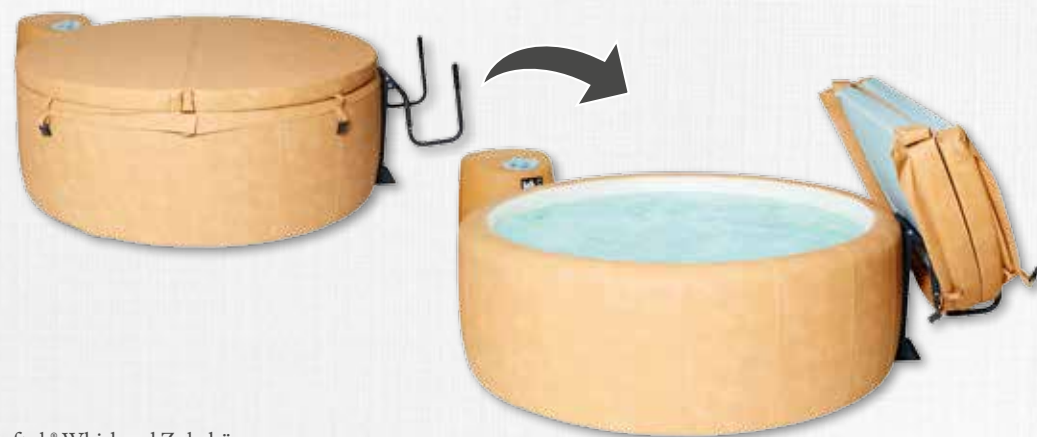

Cover Stand

schwarz

Der Softub® Deckelhalter schützt den Deckel vor Verschmutzung und Beschädigung. Während der Whirlpool genutzt wird, kann der Softub Deckel sicher auf dem Deckelhalter platziert werden.

€ 69,-