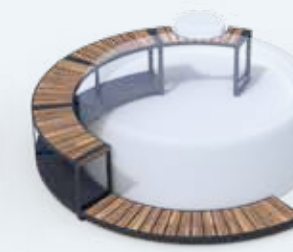

5/8 Umrandung

Stauseeholz-Umrandung für Softub® RESORT / POSEIDON ca. 2,8 m Außendurchmesser, mit pulverbeschichtetem Edelstahl

Tipp!

Vollumrandung:

€ 3.990,-
anthrazit

5/8-Umrandung:

€ 2.790,-
anthrazit

Stauseeholz-Umrandung für Softub® LEGEND

ca. 2,6 m Außendurchmesser, mit pulverbeschichtetem Edelstahl

Vollumrandung:

€ 3.890,-
anthrazit