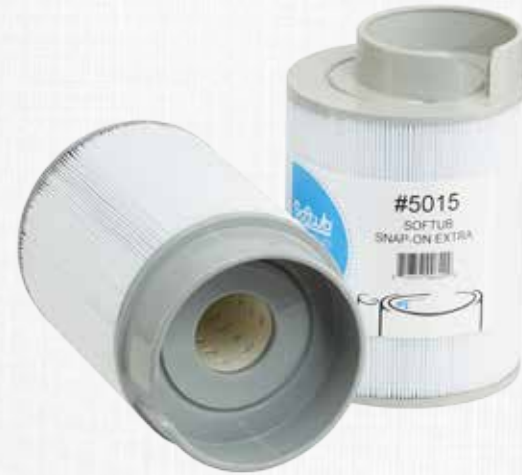

### Softub® Filter

22 x 15 cm

Aufsteckbare Kartuschenfilter mit Snap On System für kinderleichtes Anbringen im Whirlpool.

je € 59,-

kleiner Aufsatz bis 2009  
großer Aufsatz ab 2009