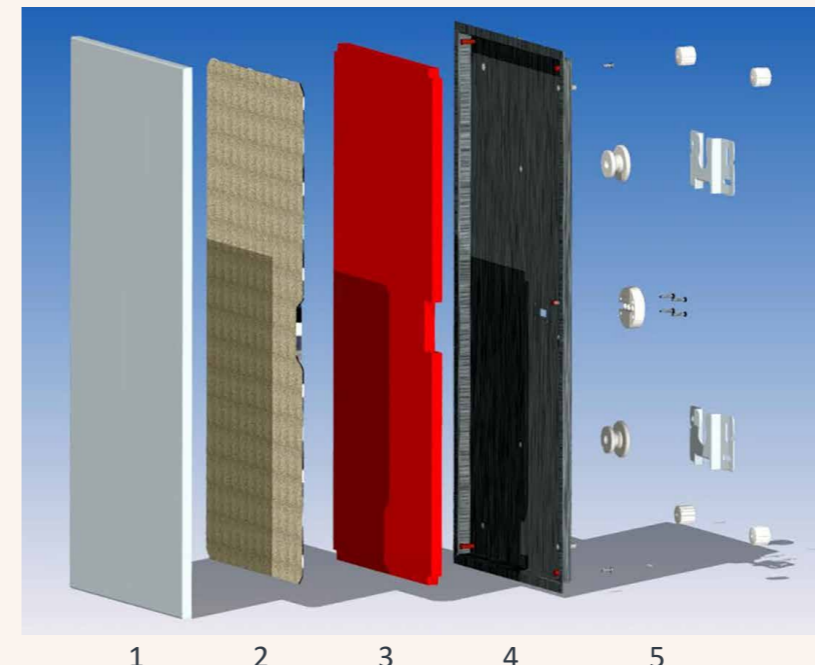

Aufbau des neuen Heat4All ICONIC Heizpaneels

1. Beschichtete Stahlfront mit hohem IR-Strahlungsfaktor und hoher UV-Beständigkeit
2. Hochwertiges Heizelement mit Konstantan-Heizleiter
3. Thermische Isolation mit IR-Reflektor
4. Beschichtete massive Stahlrückwand
5. Stabile und flexibel anpassbare Aufhängevorrichtung