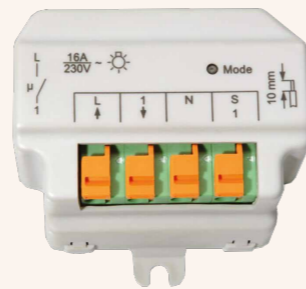

HomeMatic Funk-Schaltaktor Unterputz

Mit dem HomeMatic Schaltaktor Unterputz integrieren Sie Ihre Heizpaneele ganz einfach über Funk in Ihr HomeMatic Steuerungssystem. Der Unterputz-Schaltaktor wird dabei einfach hinter Ihrem Heizpaneel direkt an den Stromkreis angeschlossen.

HomeMatic Steuerung via Smartphone, Tablet und PC

Für noch größeren Komfort ist es auch möglich, alle Komponenten Ihres HomeMatic Systems einfach und unkompliziert via der HomeMatic Fernsteuerungs-App für Smartphone, Tablet und PC zu steuern. Mit dieser praktischen Anwendung schalten Sie Ihre Heat4All Paneele aus und ein, regeln Temperatureinstellungen aus der Ferne und überwachen Ihre Raumtemperatur - wo und wann auch immer Sie möchten.