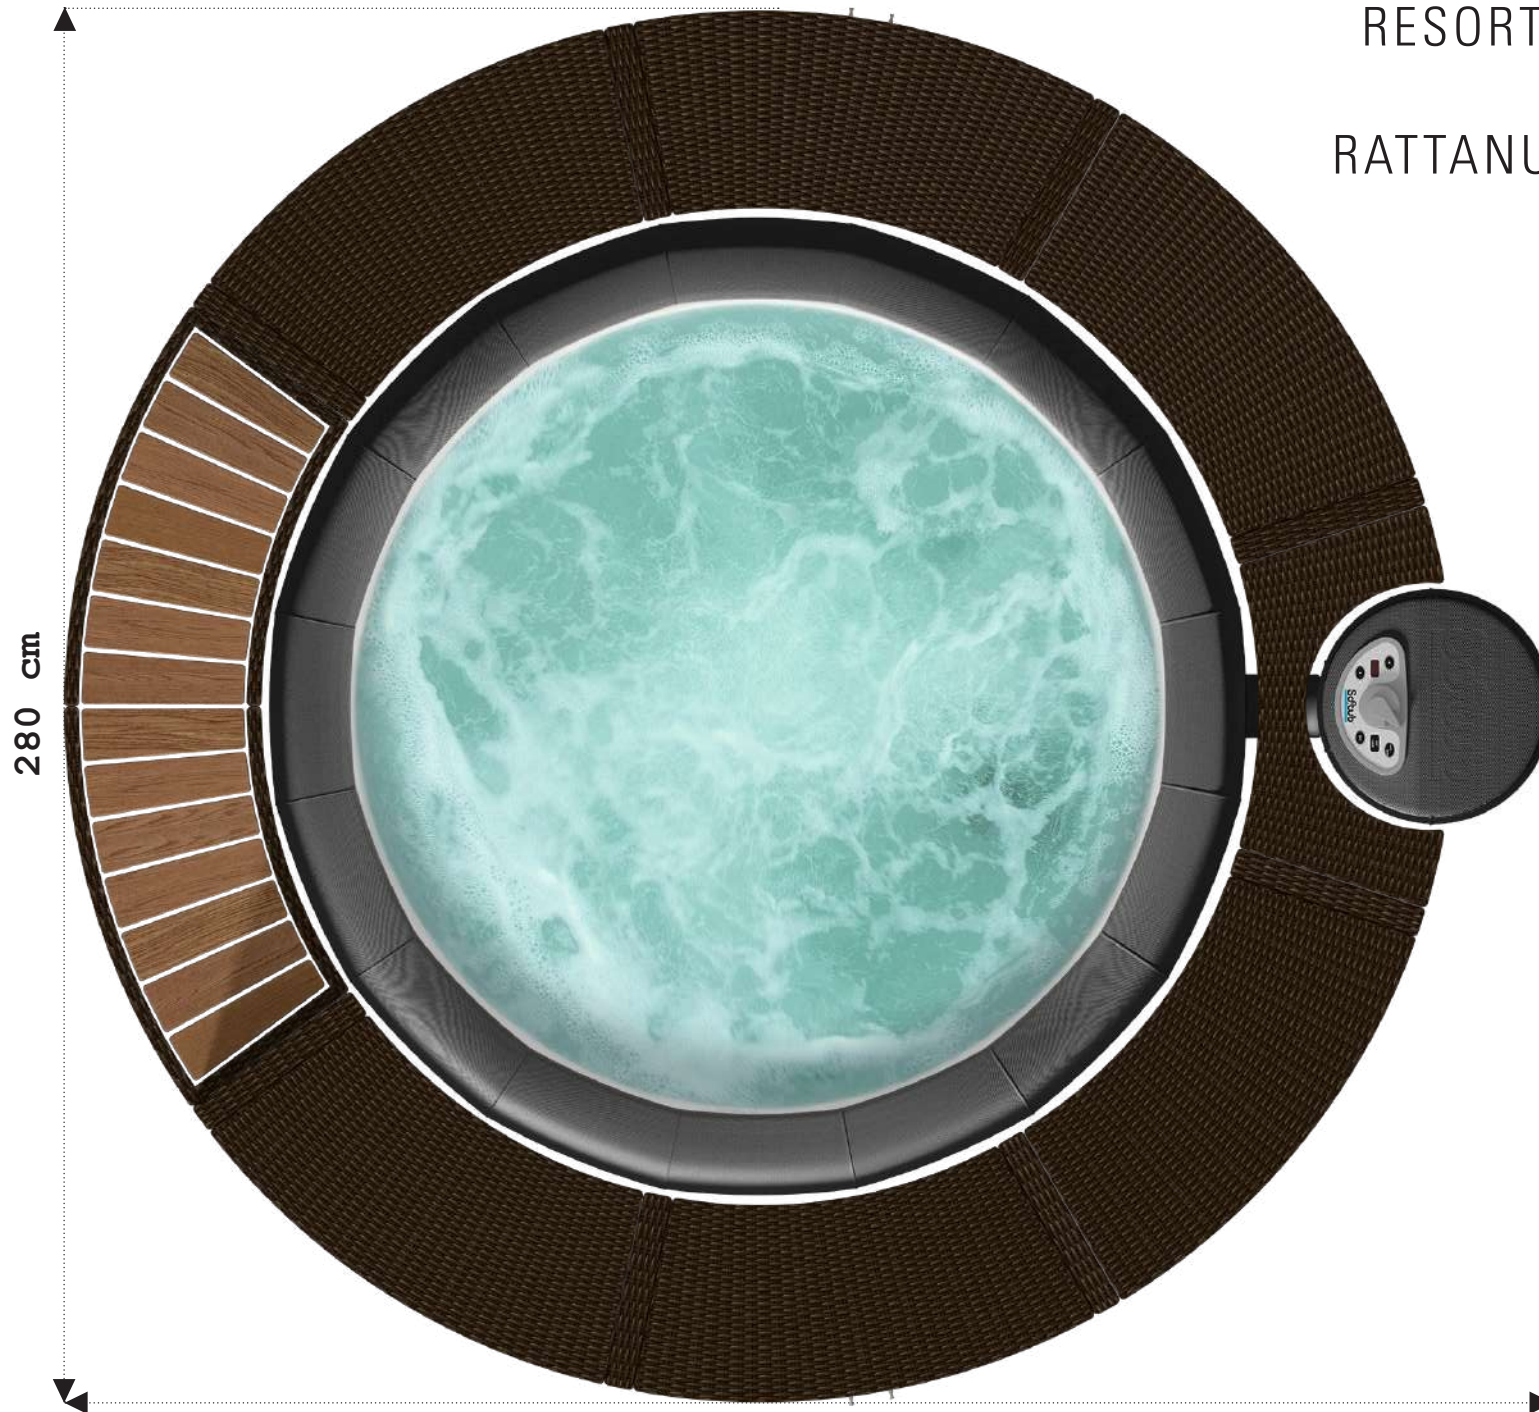

# RESORT/POSEIDON

RESORT/POSEIDON  
+  
HOLZUMRANDUNG

RESORT/POSEIDON  
+  
RATTANUMRANDUNG

RESORT/POSEIDON  
+  
STAUSEEUMRANDUNG

270 cm

295 cm

© Softub GmbH

Abmessungen können minimal abweichen, da keine Spaltmaße berücksichtigt wurden.