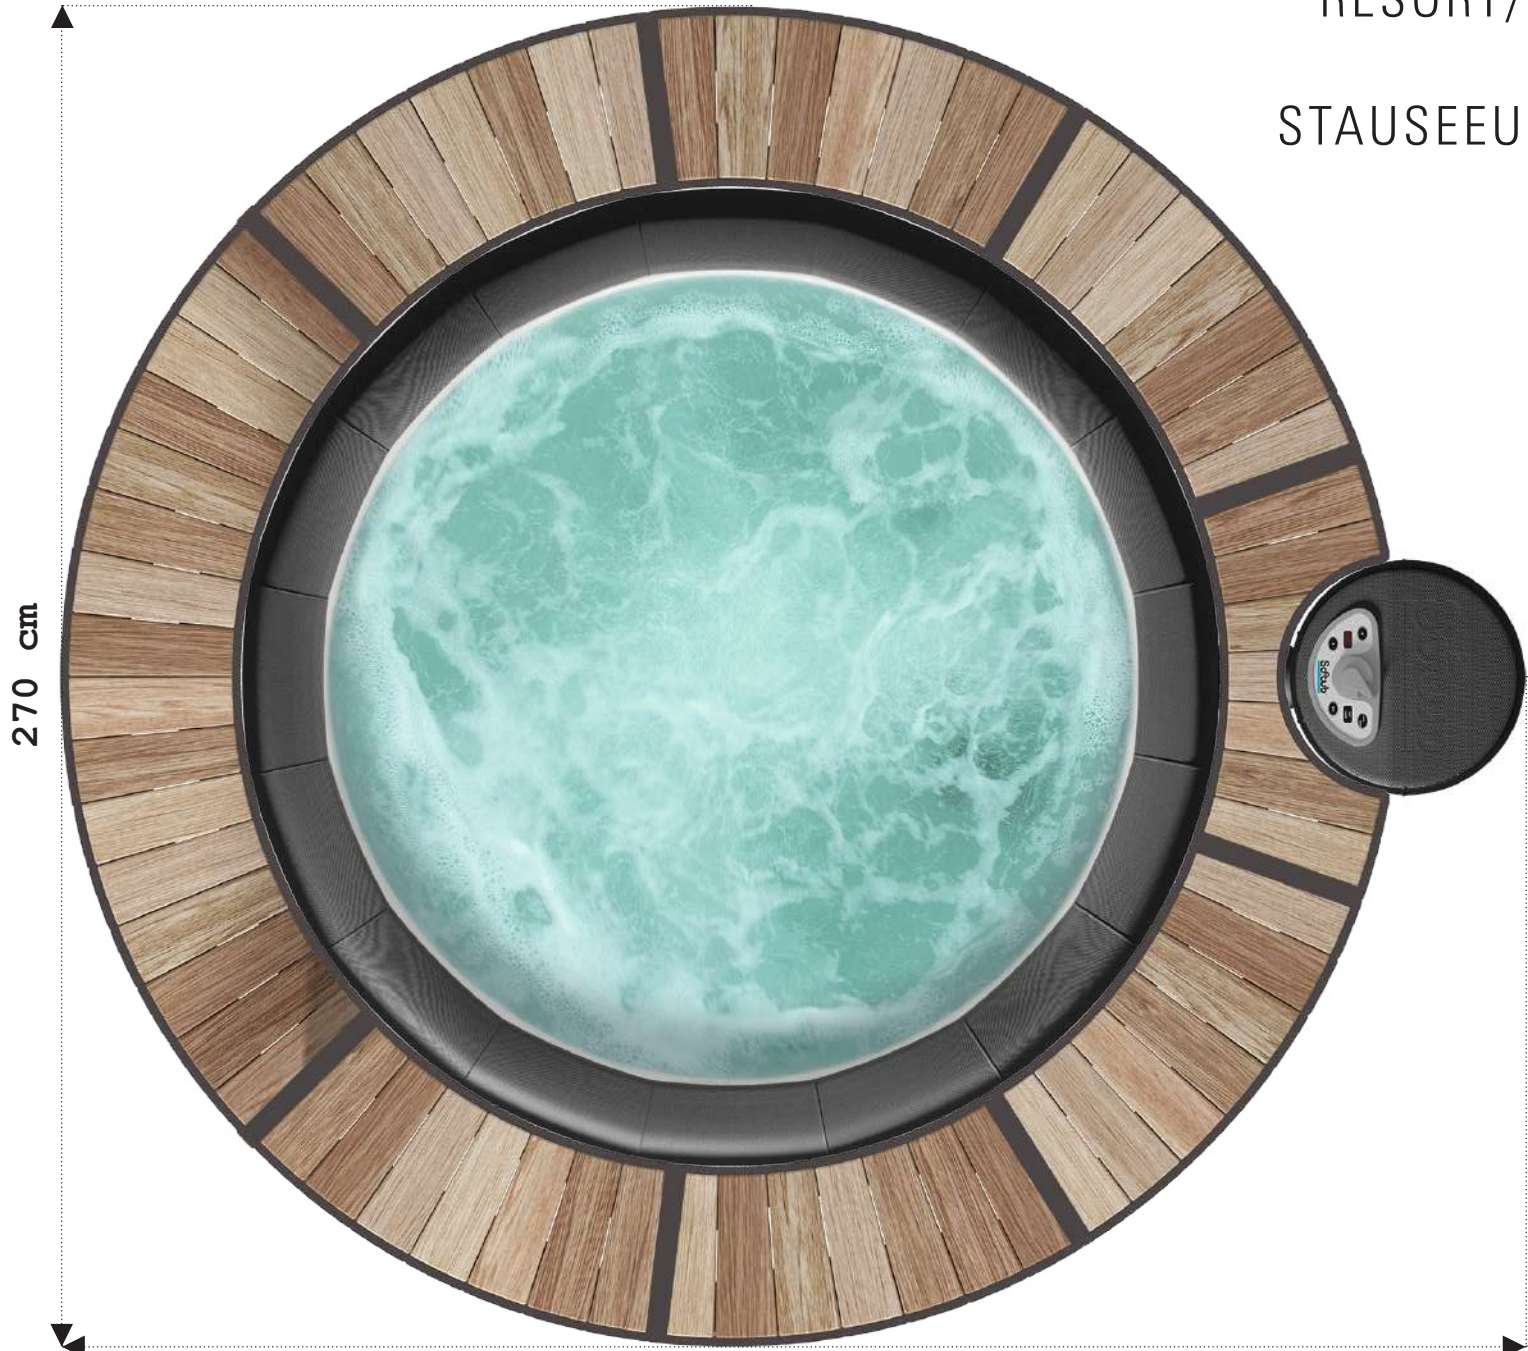

# RESORT/POSEIDON

RESORT/POSEIDON  
+  
HOLZUMRANDUNG

RESORT/POSEIDON  
+  
RATTANUMRANDUNG

RESORT/POSEIDON  
+  
STAUSEEUMRANDUNG

270 cm

295 cm

© Softub GmbH

Abmessungen können minimal abweichen, da keine Spaltmaße berücksichtigt wurden.