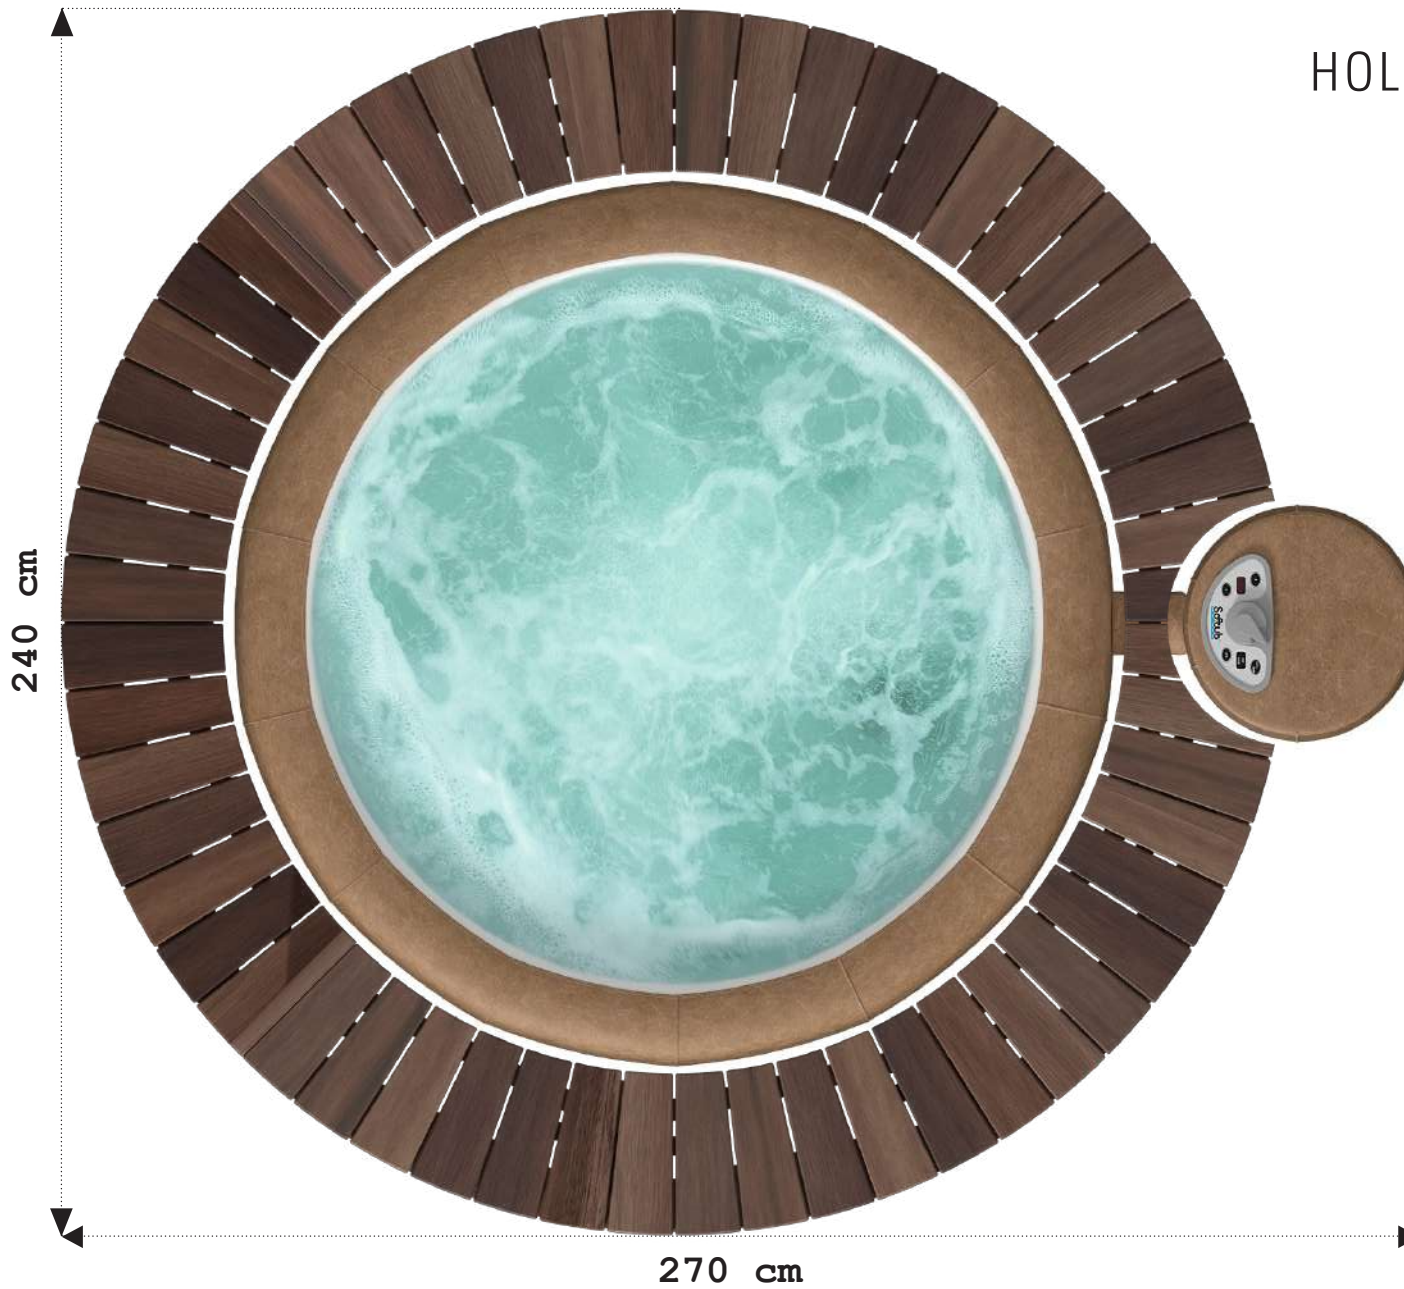

LEGEND
+
HOLZUMRANDUNG