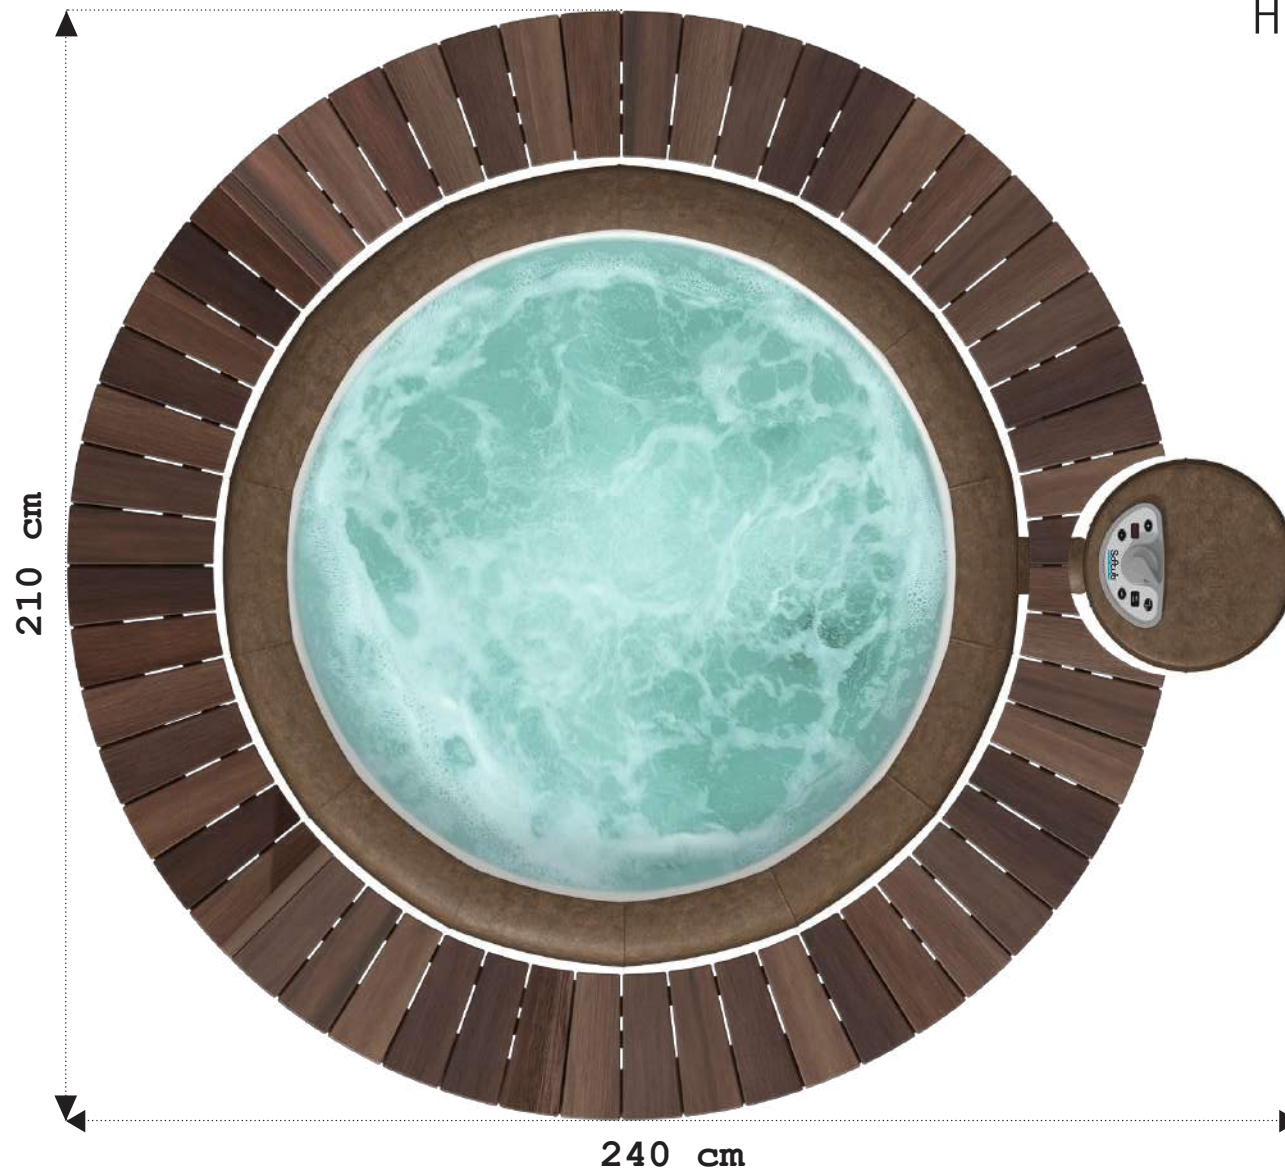

# LEGEND

LEGEND  
+  
HOLZUMRANDUNG

LEGEND  
+  
RATTANUMRANDUNG

LEGEND  
+  
STAUSEEUMRANDUNG

# RESORT/POSEIDON

RESORT/POSEIDON  
+  
HOLZUMRANDUNG

RESORT/POSEIDON  
+  
RATTANUMRANDUNG

RESORT/POSEIDON  
+  
STAUSEEUMRANDUNG

270 cm

295 cm

© Softub GmbH

Abmessungen können minimal abweichen, da keine Spaltmaße berücksichtigt wurden.