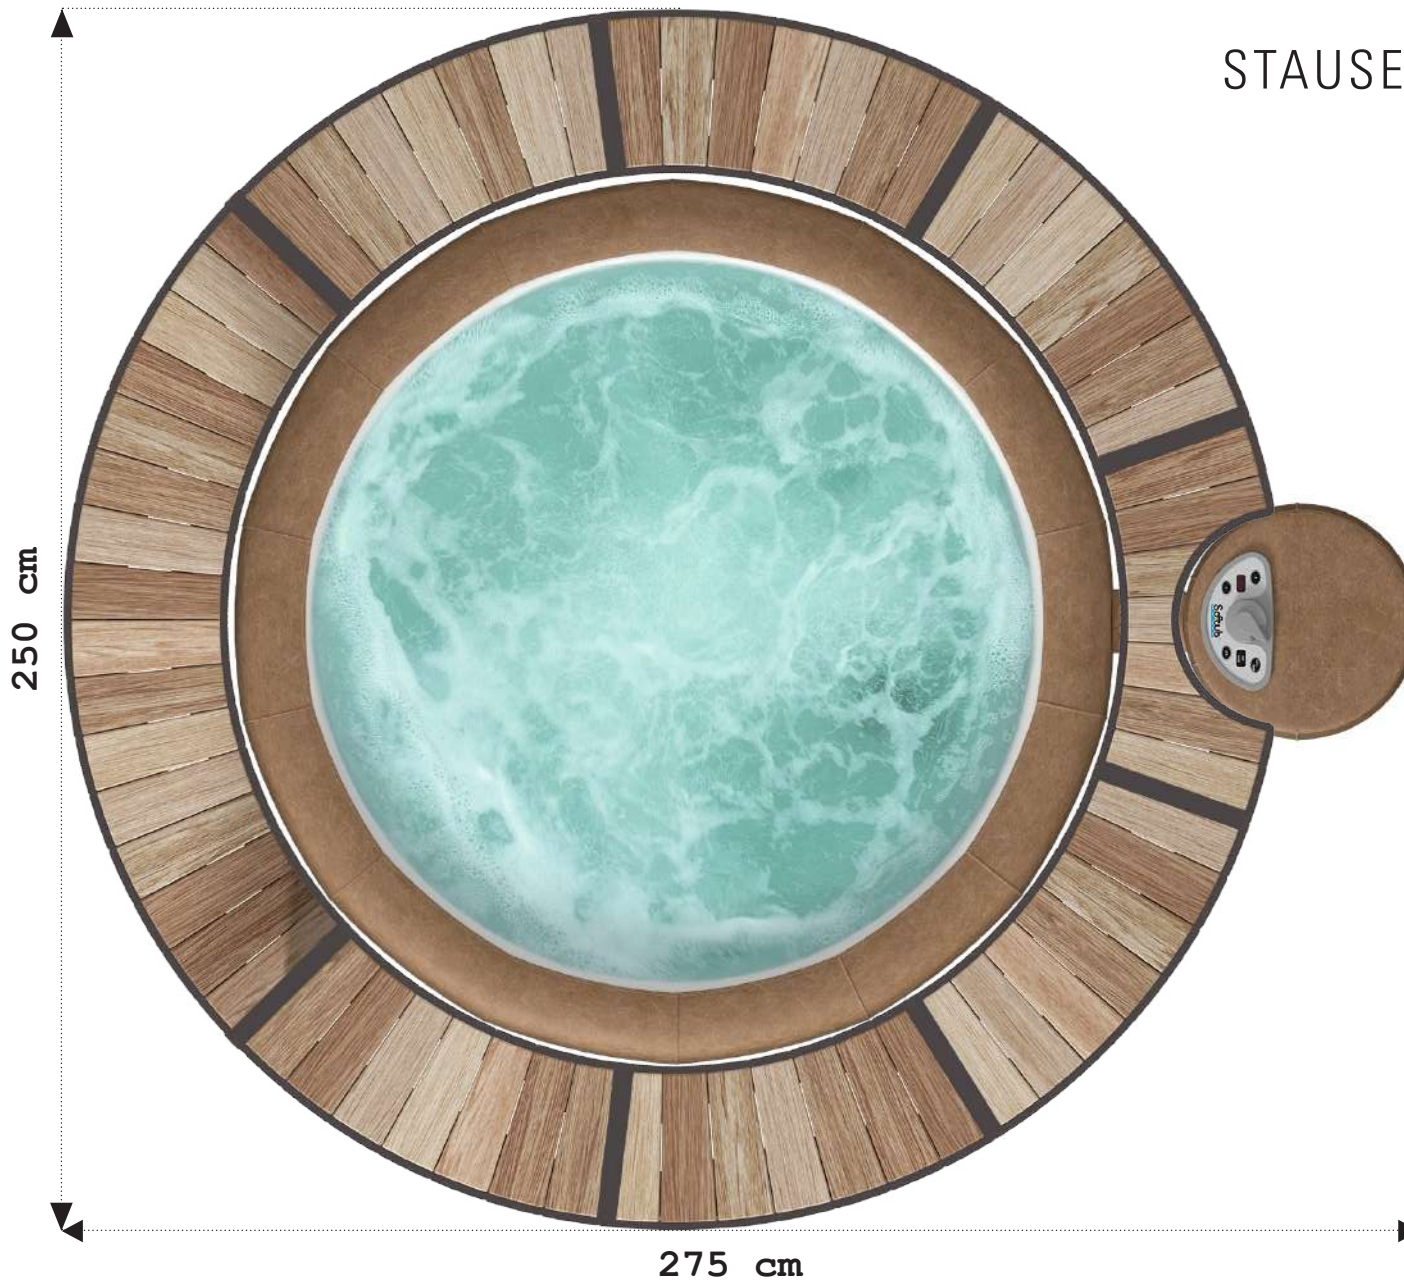

# LEGEND

LEGEND  
+  
HOLZUMRANDUNG

LEGEND  
+  
RATTANUMRANDUNG

LEGEND  
+  
STAUSEEUMRANDUNG

# RESORT/POSEIDON

RESORT/POSEIDON  
+  
HOLZUMRANDUNG

RESORT/POSEIDON  
+  
RATTANUMRANDUNG

RESORT/POSEIDON  
+  
STAUSEEUMRANDUNG

270 cm

295 cm

© Softub GmbH

Abmessungen können minimal abweichen, da keine Spaltmaße berücksichtigt wurden.