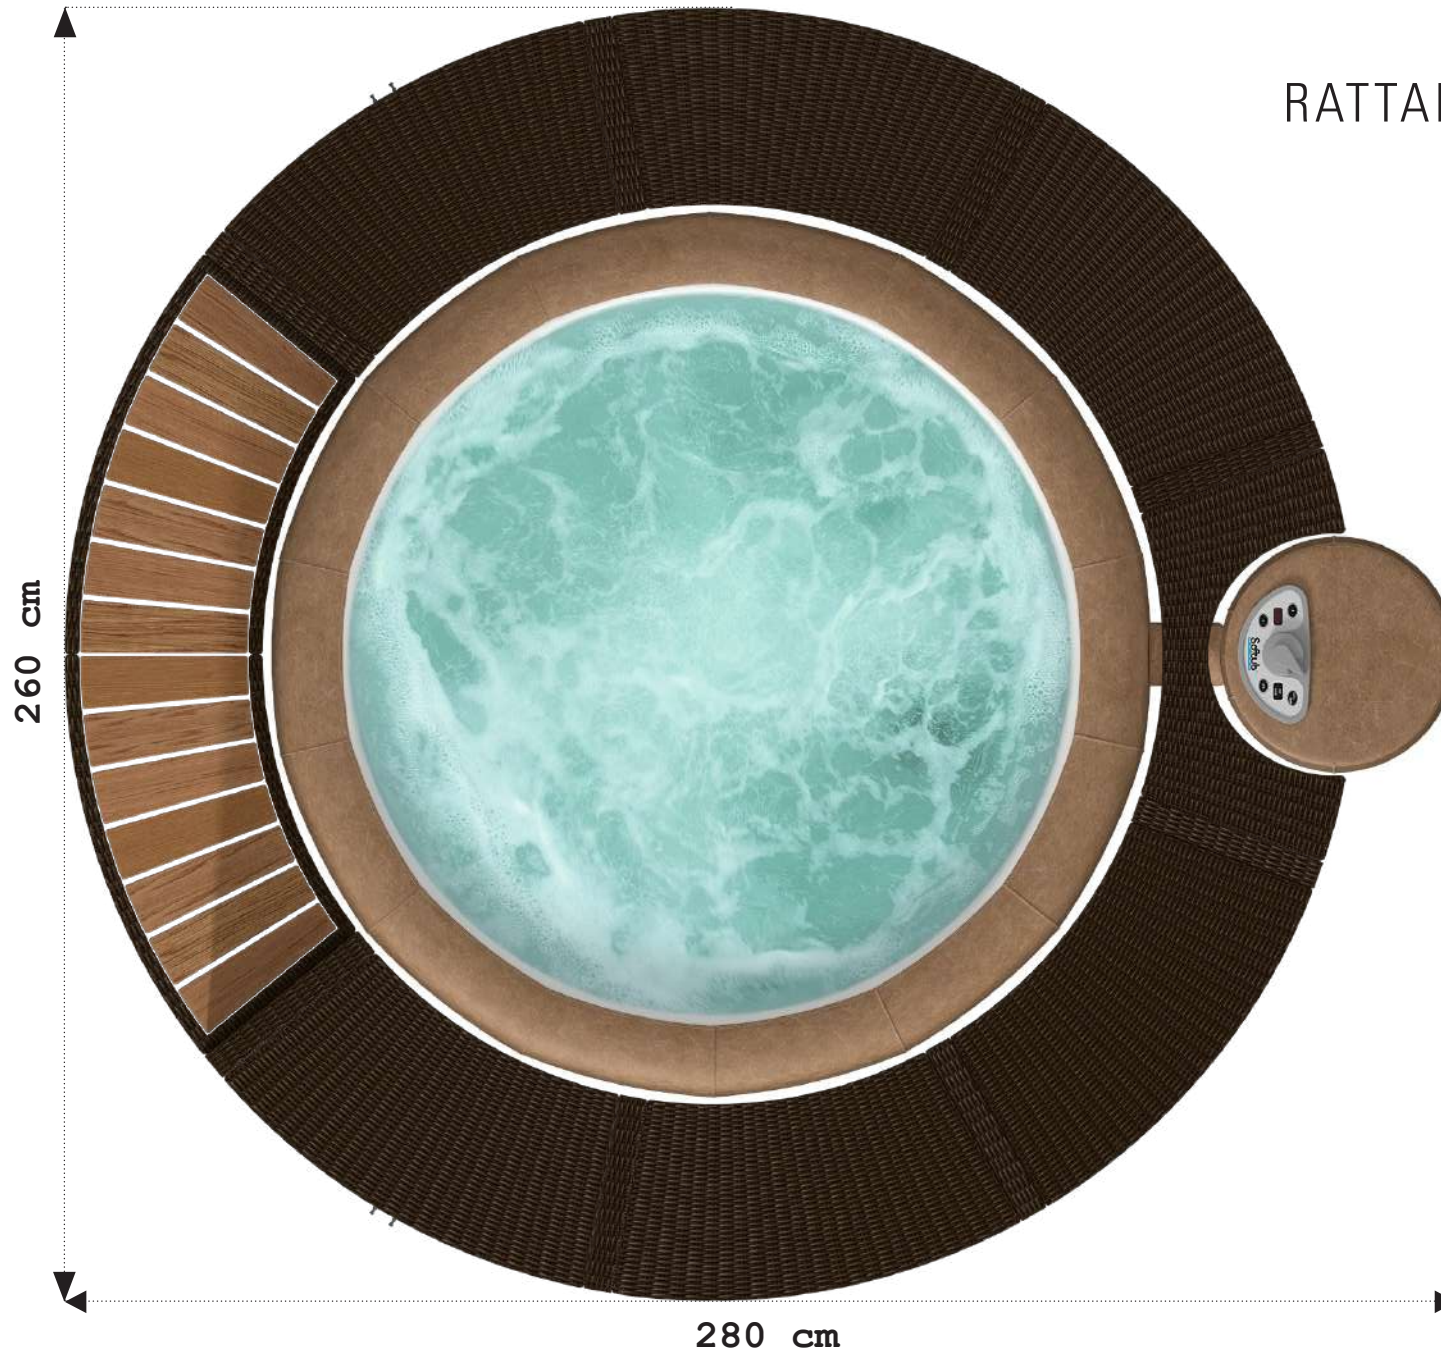

LEGEND
+
RATTANUMRANDUNG