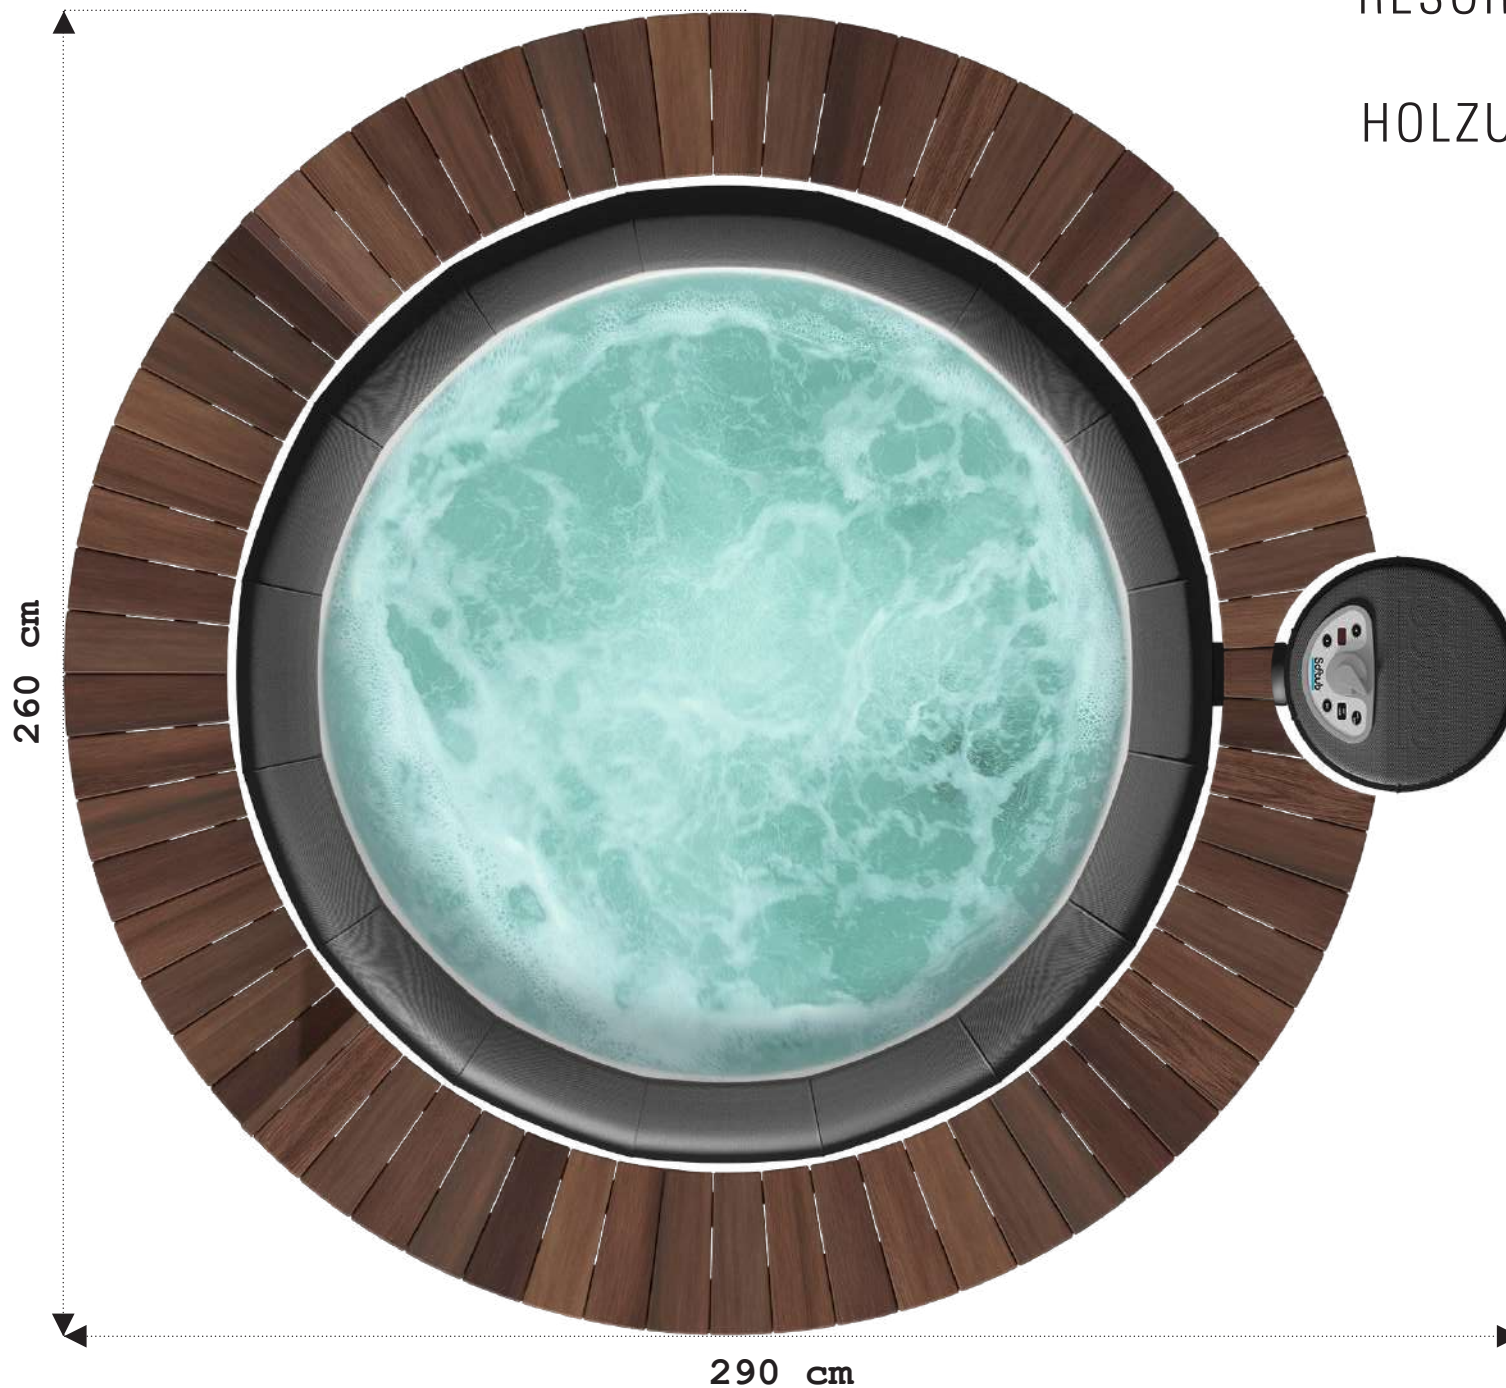

# RESORT/POSEIDON

RESORT/POSEIDON  
+  
HOLZUMRANDUNG

RESORT/POSEIDON  
+  
RATTANUMRANDUNG

RESORT/POSEIDON  
+  
STAUSEEUMRANDUNG

270 cm

295 cm

© Softub GmbH

Abmessungen können minimal abweichen, da keine Spaltmaße berücksichtigt wurden.