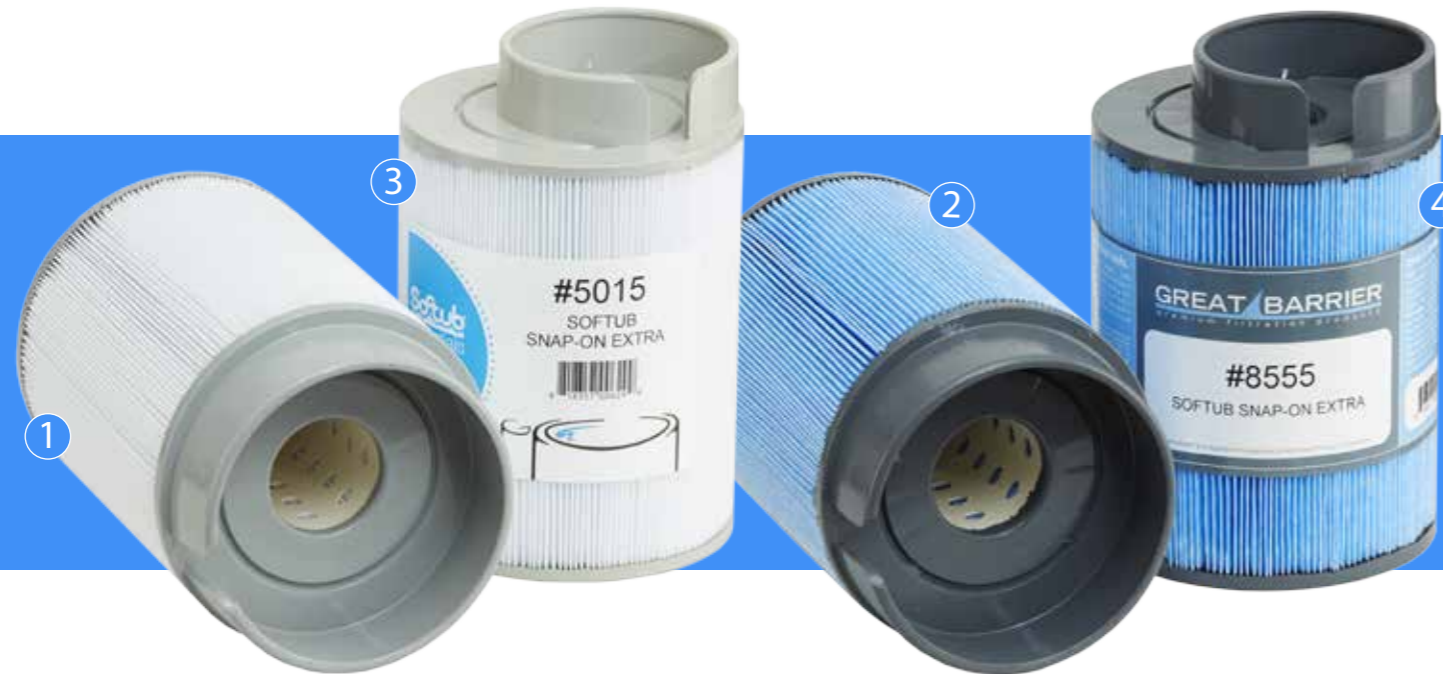

€ 65.00

4. Filter antibakteriell kleiner Aufsatz (bis 2009)

Dieser Filter mit kleinem Aufsatz ist einsetzbar in den Softub Modellen Sportster und Legend bis Seriennummern 43012 sowie in Softub Resort Modellen bis 43078.

€ 65.00

1. Estelle Filterreinigungsgerät mit Gardena Anschluss

Das revolutionäre Filterreinigungsgerät von Estelle reinigt Ihren Filter fast im Alleingang. Einfach den Filter mit dem Filterreinigungsspray einsprühen, den Gartenschlauch an das Gerät anstecken und Ihr Filter sieht nach nur kurzer Zeit wieder aus wie neu.

€ 149.00

3. AquaFinesse Filterreinigungstabletten 20 Stk.

Die Filterreinigungstabletten gewährleisten eine gründliche Säuberung des Filters. Eine regelmäßige Reinigung des Filters ist Voraussetzung für eine gute Wasserqualität.

€ 24.50

2. Water Wand Filterreinigungsgerät mit Gardena Anschluss

Wird einfach auf den Gartenschlauch (Gardena-Anschluss) gesteckt, reinigt acht Filterlamellen gleichzeitig und dringt tief in die Lamellen ein. 50% Zeitersparnis für die Reinigung Ihres Filters (guter Wasserdruck erforderlich).

€ 37.00

4. Spa Line Filterreinigungsspray 500 ml

Der Filterreinigungsspray ist einfach in der Handhabung und dient zur ordentlichen Reinigung des Filters. Perfekt in Kombination mit dem Estelle Filterreinigungsgerät.

€ 19.00

4. Spa Line Filterreinigungsspray

€ 19.90

1. Filter weiß
€ 55.00

4. Filter antibakteriell
€ 65.00