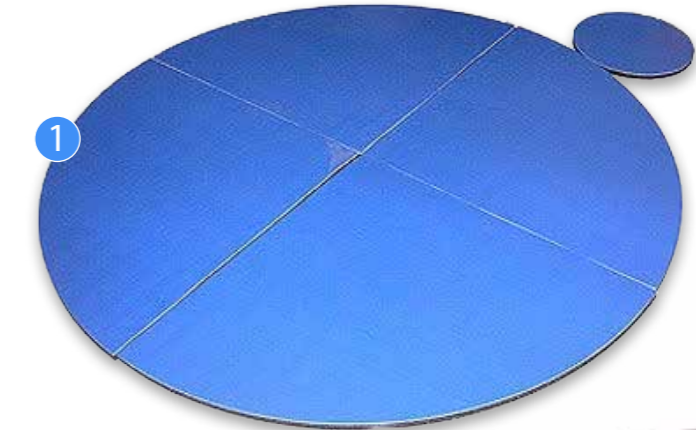

1. Energiespar-Kit
ab **€ 225.⁰⁰**