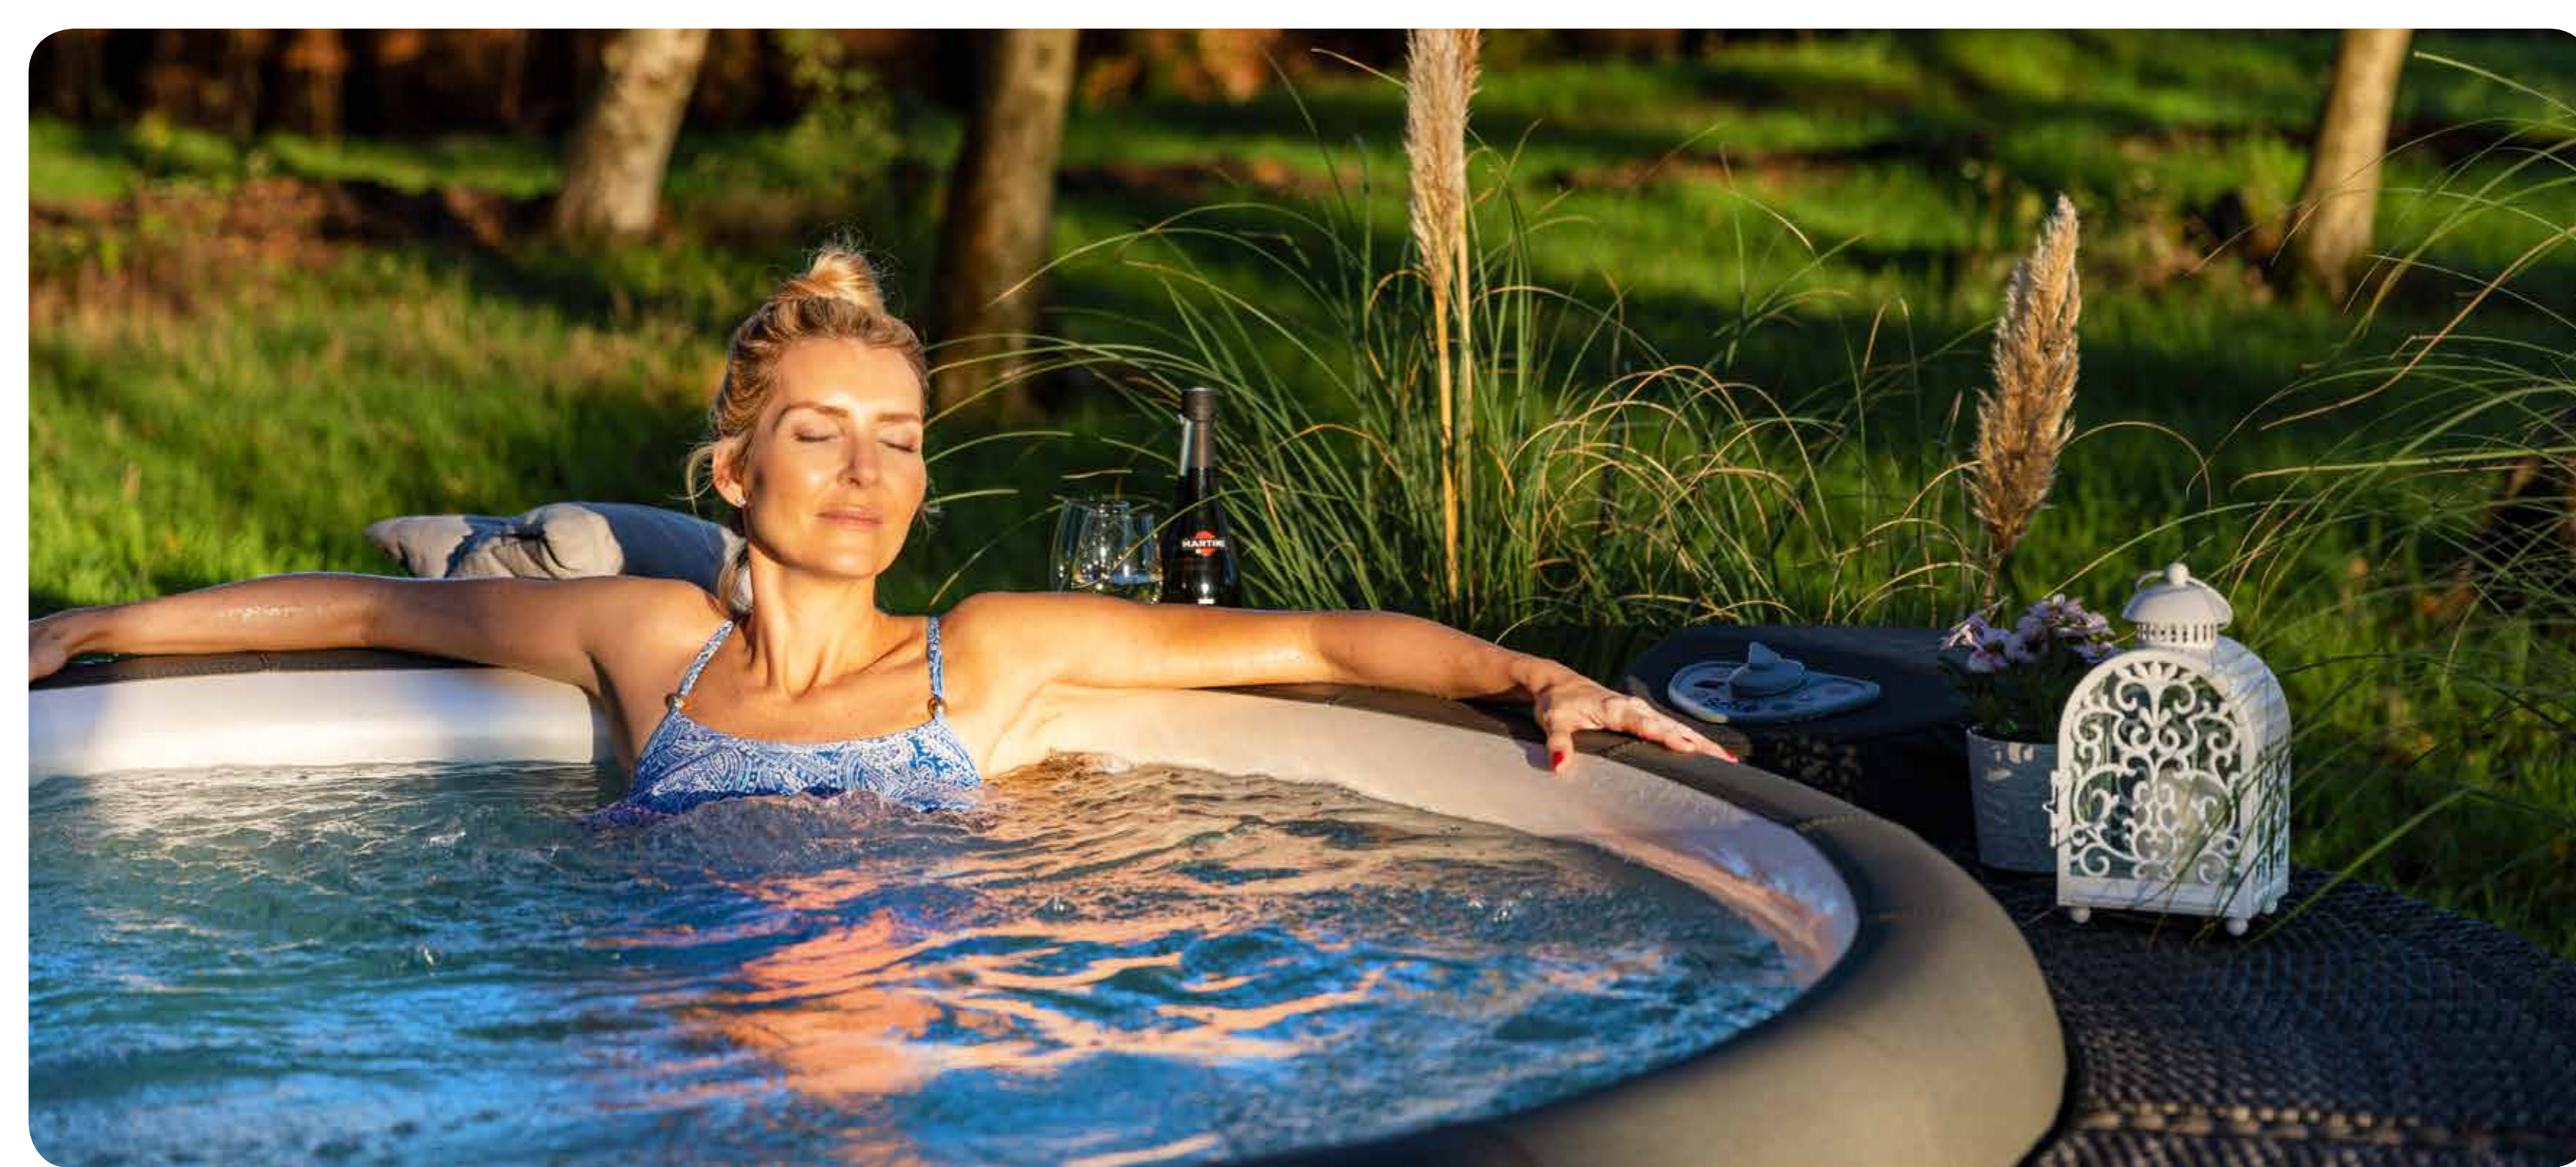

# INHALT

Umrandungen & Zubehör	4–9
Wasser- & Produktpflege	10–19
Pool & Spa Accessoires	20–23
Aromatherapie	24–25
Gazebos & Pergolen	26–29

SOFTUB Poseidon, *taupe*  
Stausee Umrandung, *anthrazit*