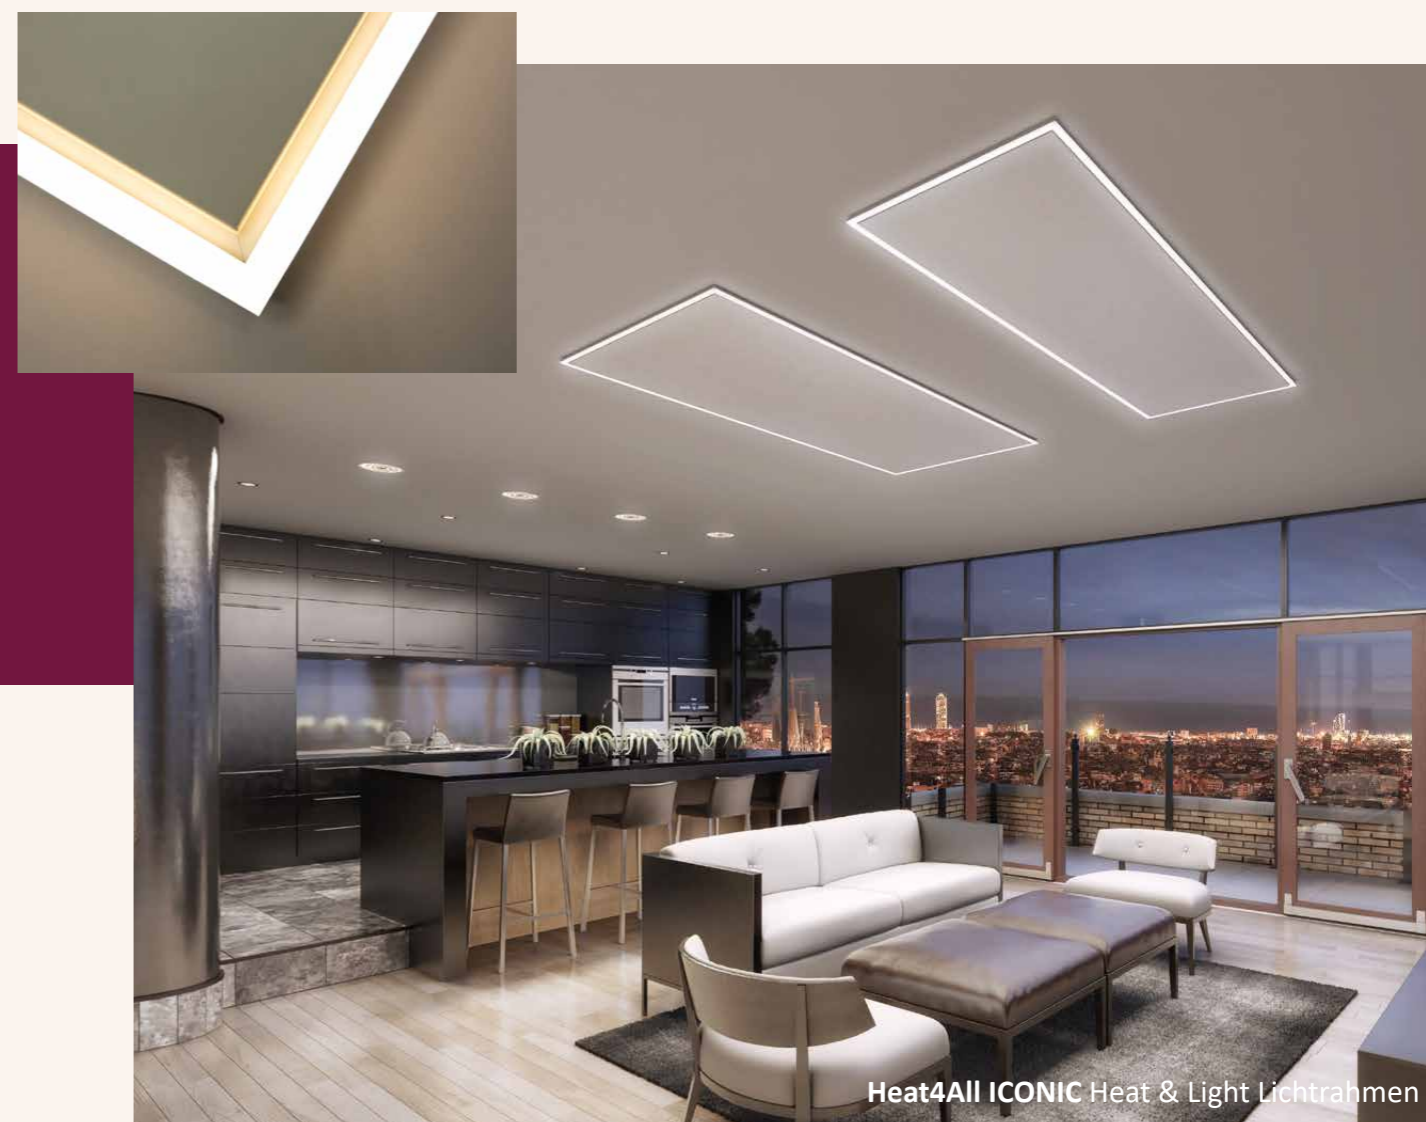

LEISTUNGSMERKMALE

Dem von Ihnen gewählten Heat4All ICONIC Modell entsprechend. Nur vertikal montierbar.

HEAT4ALL ICONIC HANDTUCHTROCKNER-BÜGEL

HEAT4ALL ICONIC STANDFÜSSE

Sie wollen Ihr Heizpaneel nicht an der Wand montieren, sondern dieses als mobiles Standmodell verwenden und beliebig im Raum platzieren? Dann sind unsere hochwertigen Standfüße im exklusiven Design genau das Richtige für Sie!